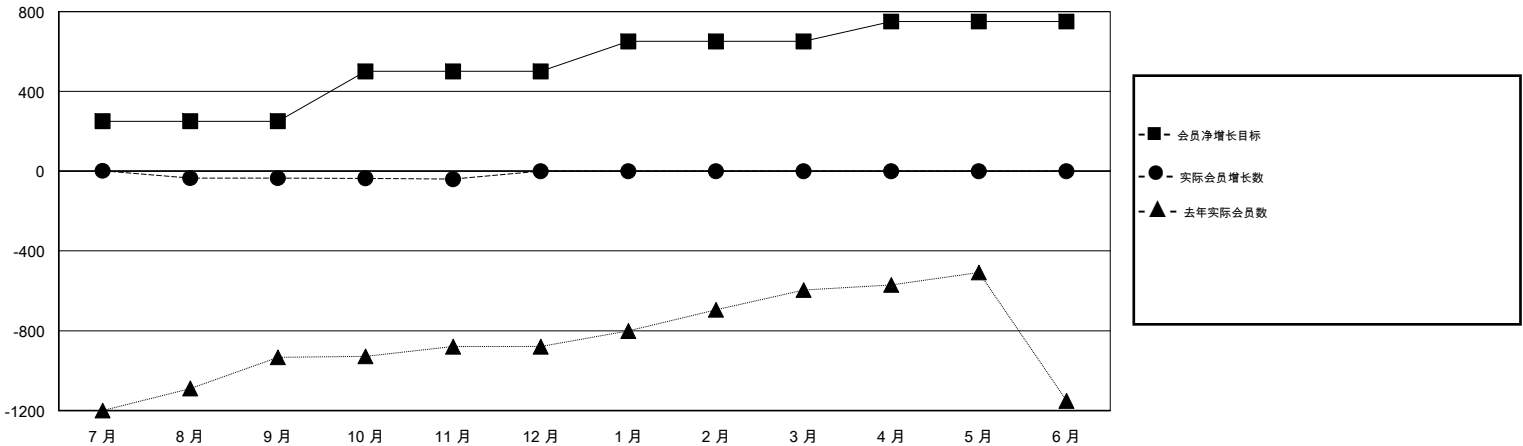

MONTHLY MEMBERSHIP PROGRESS REPORT

District 380

Results as of: 11/30/2018

GMT: ZIYU LIN

地点 CHINA

GMT宪章区

分会			
成果 2018-2019			
季	新分会目标	新会	会员流失的分会
7月/8月/9月	0	0	0
10月/11月/12月	0	0	0
1月/2月/3月	0	0	0
4月/5月/6月	0	0	0

位会员@每位须缴			
成果 2018-2019			
季	会员净增长目标	实际会员增长数	实际退会会员 (包括转会)
7月/8月/9月	250	75	57
10月/11月/12月	250	6	6
1月/2月/3月	150	0	0
4月/5月/6月	100	0	0

目标与实际新会累积

目标和实际会员累积

已取消的分会: 0	16 CLUBS OF 146 增添1位或以上的新会员	性别分布 男 2,793 (62.99%) 女 1,641 (37.01%) 年度女性会员百分比目标: 0%
放弃的会员 过世 0 分会已取消 0 其他 63 总计 63	点击这里取得累计会员数据	总计家庭单位会员数 223 支付减半会费的家庭会员 113